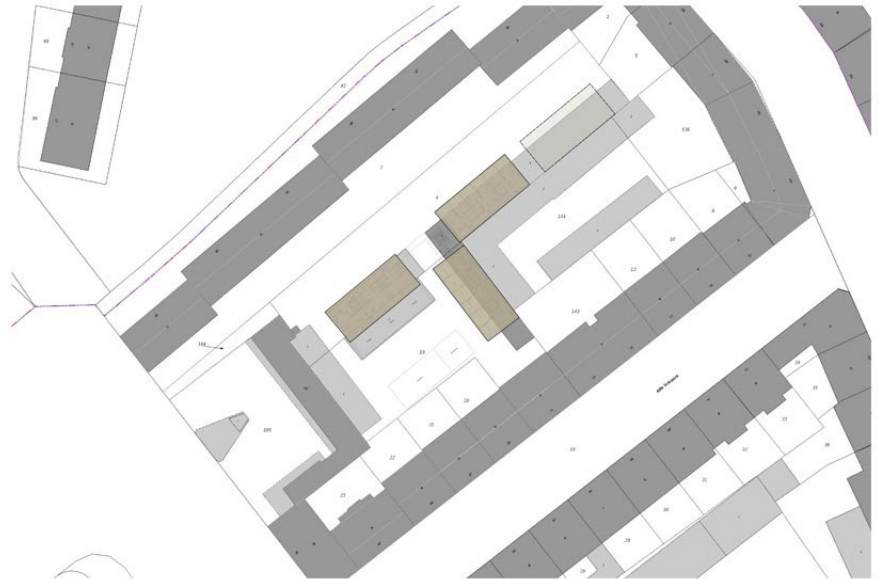

1346 - MFH Duisburg Koloniestr.

Neubau eines Mehrfamilienhauses
 (15 WE) in Duisburg
 Vonovia
 Mietfläche: 614 m²

Nordansicht

Perspektive von der Strasse

Perspektive vom Quartiersplatz

1346 - MFH Duisburg Koloniestr.

Neubau eines Mehrfamilienhauses
 (15 WE) in Duisburg
 Vonovia
 Mietfläche: 614 m²

Lageplan

Grundriss 1. OG

Grundriss 1. OG

Grundriss 2. OG

Grundriss 2. OG