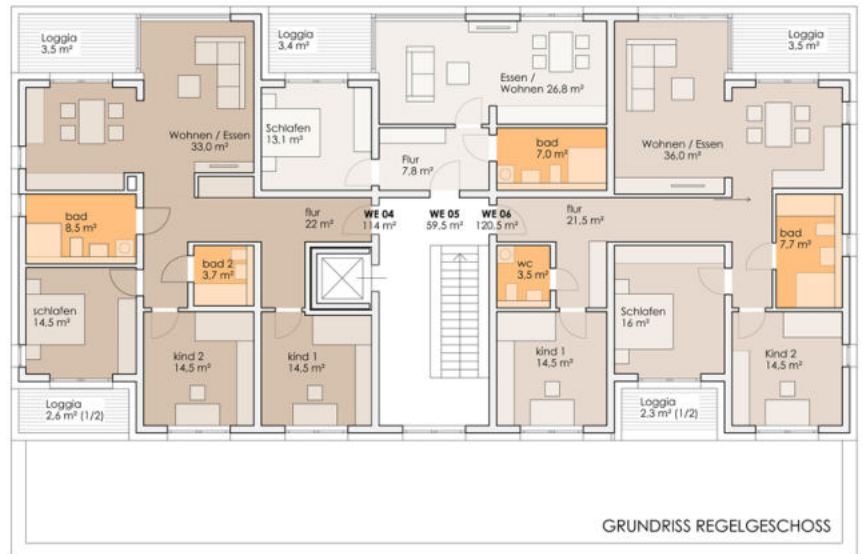

1399 - MFH Metzger Straße

Neubau eines Mehrfamilienhauses
 (13 WE) in Dortmund
 Vonovia
 Wohnfläche: ca. 1095 m²
 Stand: Entwurfsplanung

Perspektive

Grundriss Regelgeschoss

Lageplan